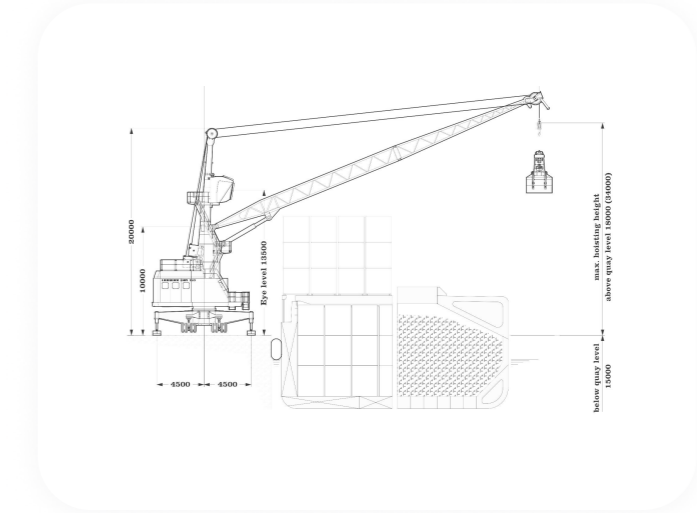

Maksimum Kaldırma Kapasitesi /
Max.Lifting Capacity
100 TON

ZOOMLION ZCT1000V

Maksimum Kaldırma Kapasitesi /
Max.Lifting Capacity
100 TON

LİMAN VİNÇLERİ

HARBOR CRANES

LIEBHERR LHM 150

Maksimum Kaldırma Kapasitesi /
Max.Lifting Capacity
150 TON