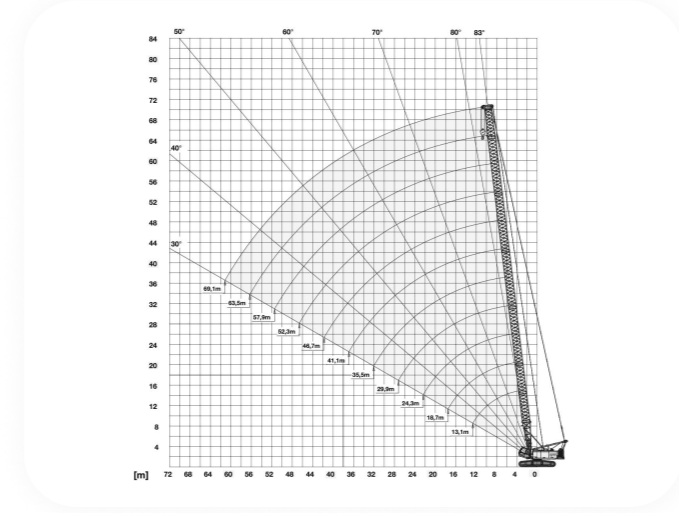

SENNEBOGEN 3300 E

Maksimum Kaldırma Kapasitesi /
Max.Lifting Capacity
125 TON