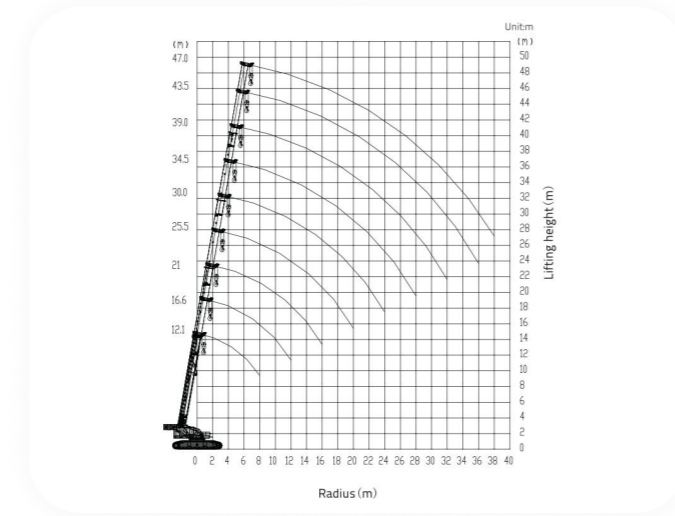

SENNEBOGEN 850 R SPECIAL

Maksimum Kaldırma Kapasitesi /
Max.Lifting Capacity
11 TON

SENNEBOGEN 835 R

Maksimum Kaldırma Kapasitesi /
Max.Lifting Capacity
9 TON

SENNEBOGEN 835 R

Maksimum Kaldırma Kapasitesi /
Max.Lifting Capacity
9 TON