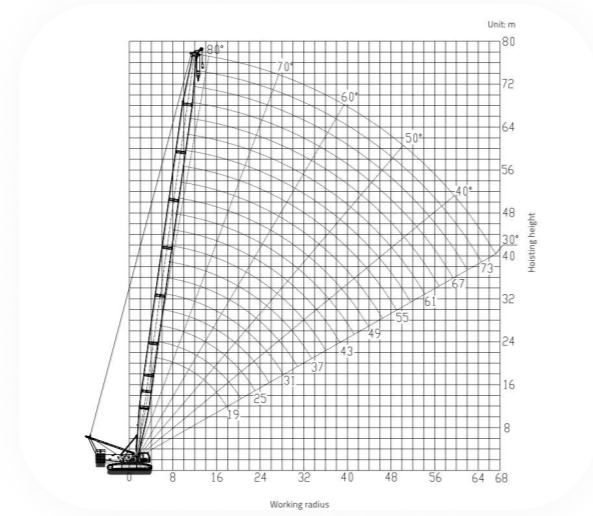

ZOOMLION ZCC 1500V

Maksimum Kaldırma Kapasitesi /
Max.Lifting Capacity
150 TON