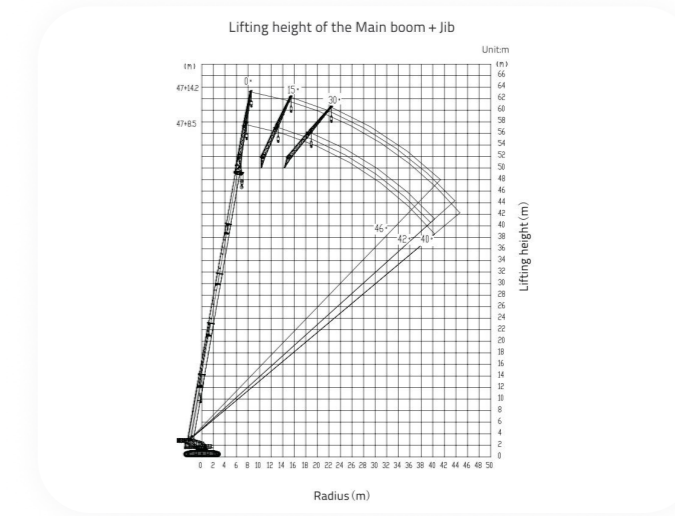

SENNEBOGEN 835 E

Maksimum Kaldırma Kapasitesi /
Max.Lifting Capacity
9 TON