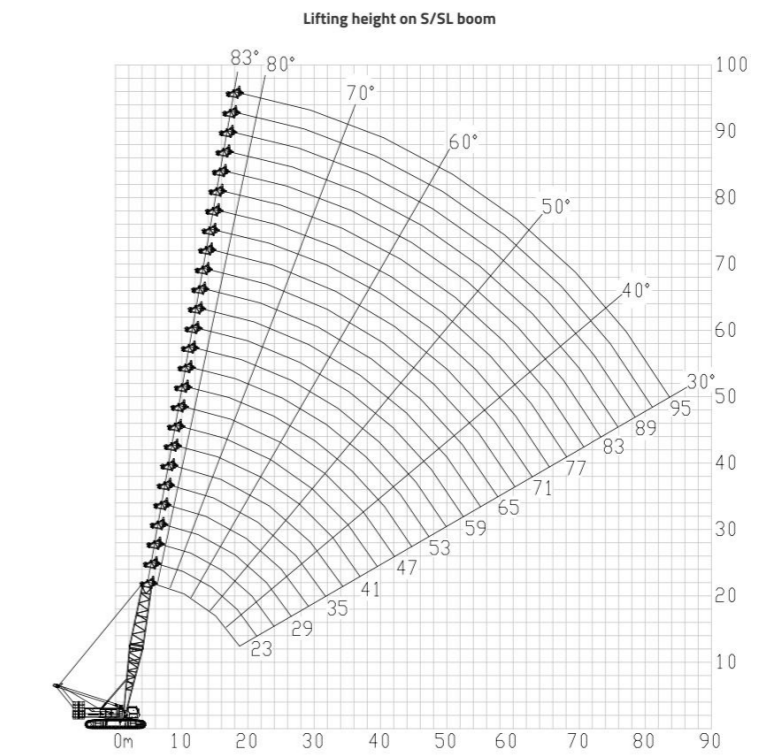

PALETLİ VİNÇLER

CRAWLER CRANES

ZOOMLION ZCC 2600

Maksimum Kaldırma Kapasitesi /
Max.Lifting Capacity

260 TON

ZOOMLION ZCC 2000-1

Maksimum Kaldırma Kapasitesi /
Max.Lifting Capacity

200 TON