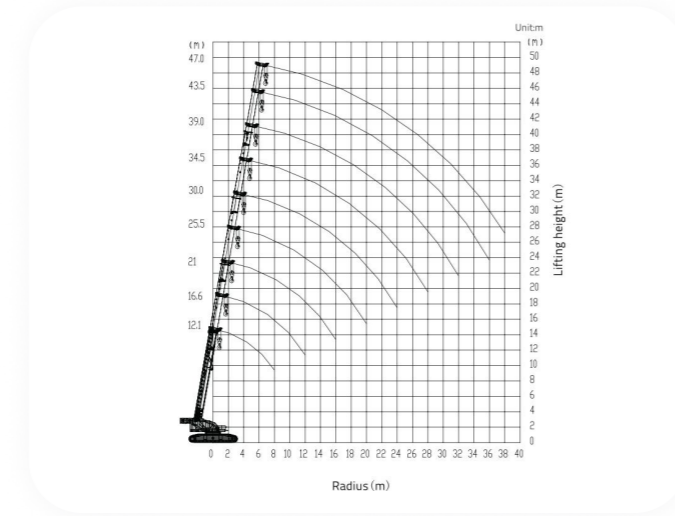

SENNEBOGEN 875

Maksimum Kaldırma Kapasitesi /
Max.Lifting Capacity
14 TON