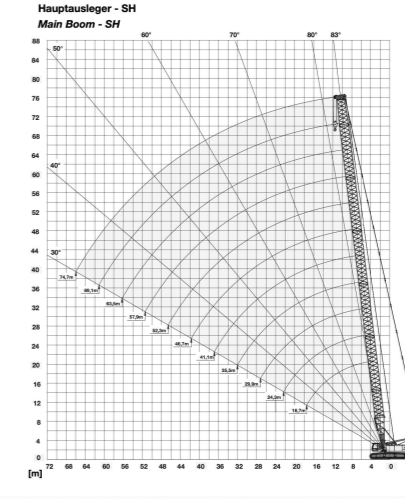

Characteristic curve of lifting height of operating mode S

SENNEBOGEN 5500 E

Maksimum Kaldırma Kapasitesi /
Max.Lifting Capacity
180 TON

SENNEBOGEN 5500 SL

Maksimum Kaldırma Kapasitesi /
Max.Lifting Capacity
180 TON