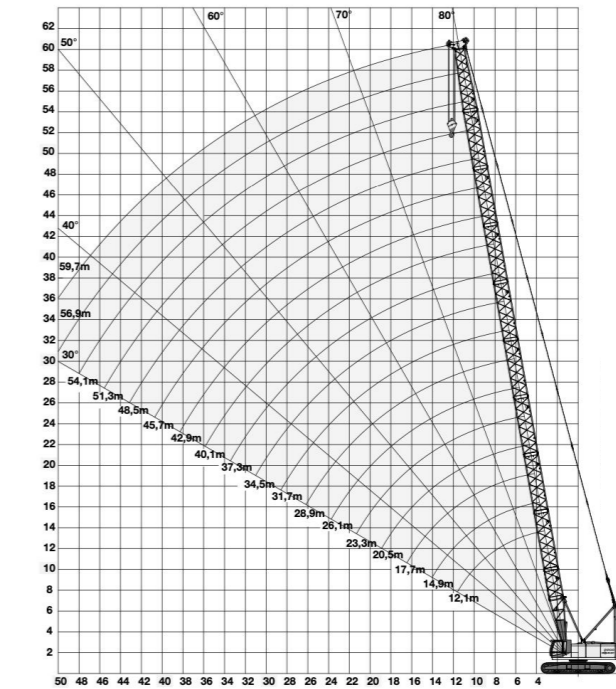

XCMG QUY 80E

Maksimum Kaldırma Kapasitesi /
Max.Lifting Capacity
80 TON

SENNEBOGEN 2200

Maksimum Kaldırma Kapasitesi /
Max.Lifting Capacity

80 TON

TELESKOPIK PALETLİ VİNÇLER

TELESCOPIC CRAWLER CRANES

ZOOMLION ZCT1000V