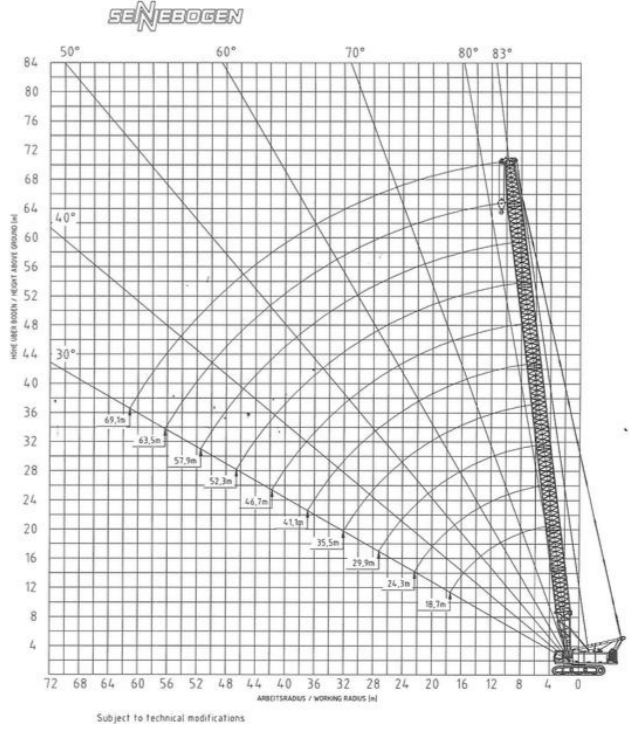

SENNEBOGEN 4400 HD

Maksimum Kaldırma Kapasitesi /
Max.Lifting Capacity
140 TON

SENNEBOGEN 6130 R-HD

Maksimum Kaldırma Kapasitesi /
Max.Lifting Capacity

135 TON

SENNEBOGEN 3300 E

Maksimum Kaldırma Kapasitesi /
Max.Lifting Capacity
125 TON