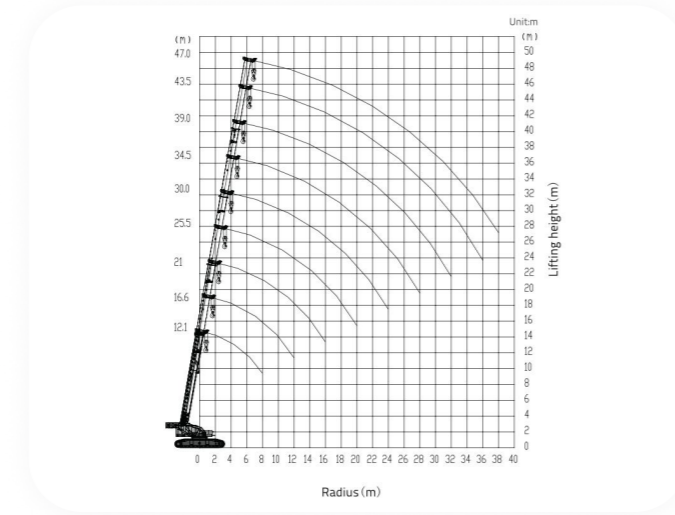

ZOOMLION ZCT1000V

Maksimum Kaldırma Kapasitesi /
Max.Lifting Capacity
100 TON