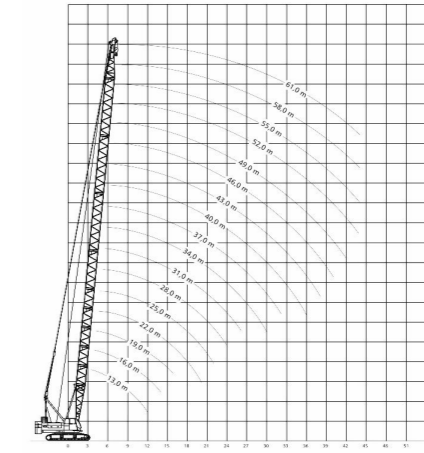

SANY SCC 900E

Maksimum Kaldırma Kapasitesi /
Max.Lifting Capacity
90 TON

SANY SCC 850A-5

Maksimum Kaldırma Kapasitesi /
Max.Lifting Capacity
85 TON

ZOOMLION ZCC 850H

Maksimum Kaldırma Kapasitesi /
Max.Lifting Capacity
85 TON