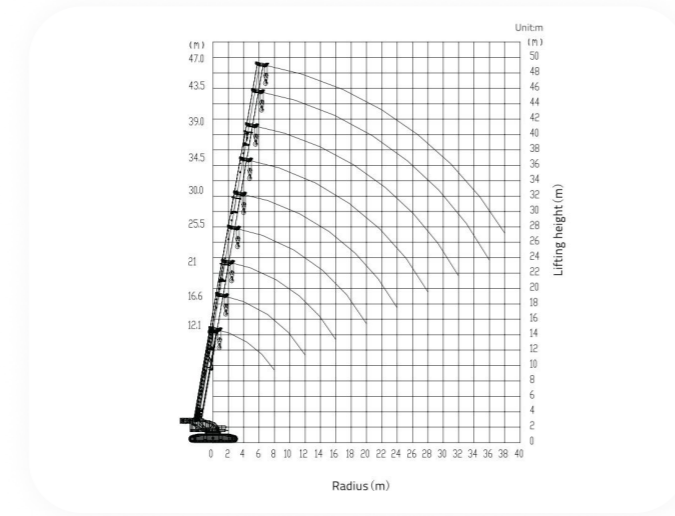

SENNEBOGEN 850 R SPECIAL

Maksimum Kaldırma Kapasitesi /
Max.Lifting Capacity
11 TON