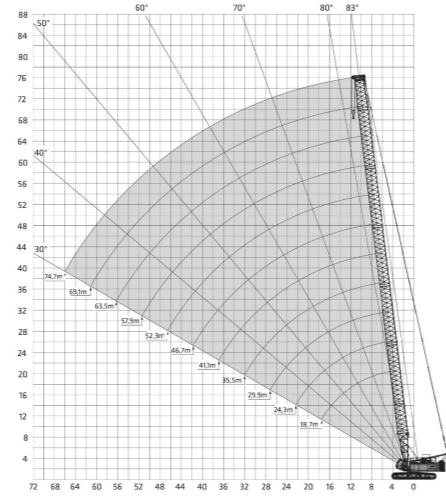

SENNEBOGEN 5500 E

Maksimum Kaldırma Kapasitesi /
Max.Lifting Capacity
180 TON