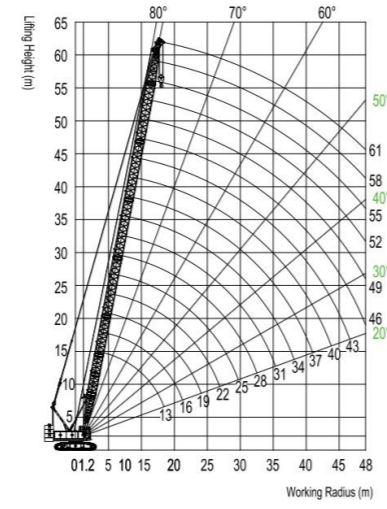

SANY SCC 900E

Maksimum Kaldırma Kapasitesi /
Max.Lifting Capacity
90 TON

SANY SCC 850A-5

Maksimum Kaldırma Kapasitesi /
Max.Lifting Capacity
85 TON

ZOOMLION ZCC 850H

Maksimum Kaldırma Kapasitesi /
Max.Lifting Capacity
85 TON