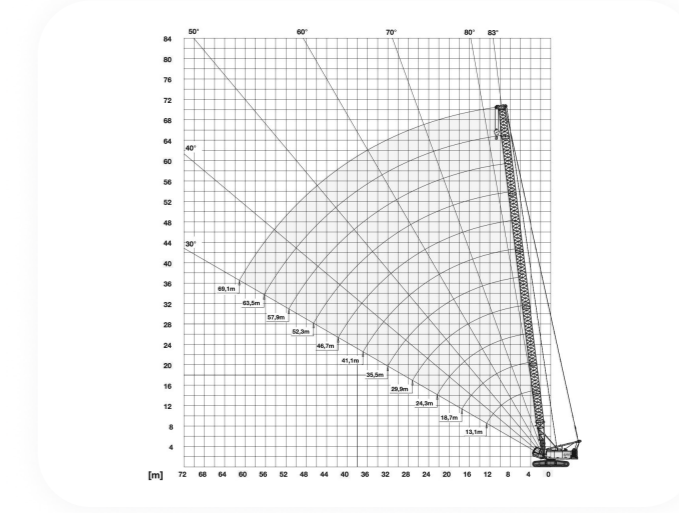

SENNEBOGEN 3300 SL

Maksimum Kaldırma Kapasitesi /
Max.Lifting Capacity
125 TON