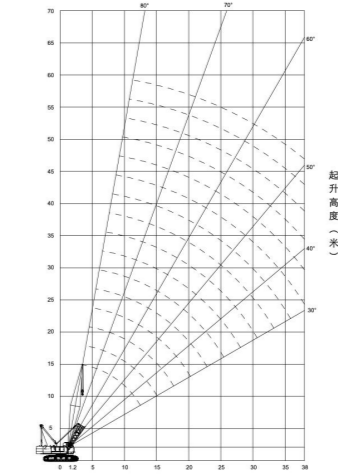

XCMG QUY 80E

Maksimum Kaldırma Kapasitesi /
Max.Lifting Capacity
80 TON