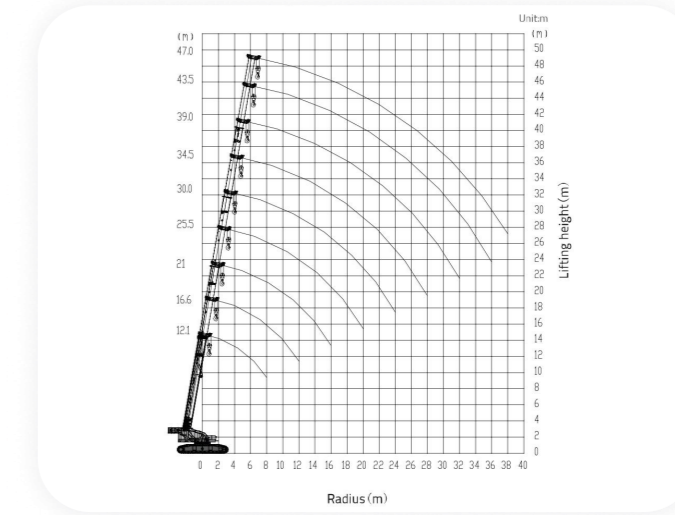

ZOOMLION ZCT1000V

Maksimum Kaldırma Kapasitesi /
Max.Lifting Capacity
100 TON