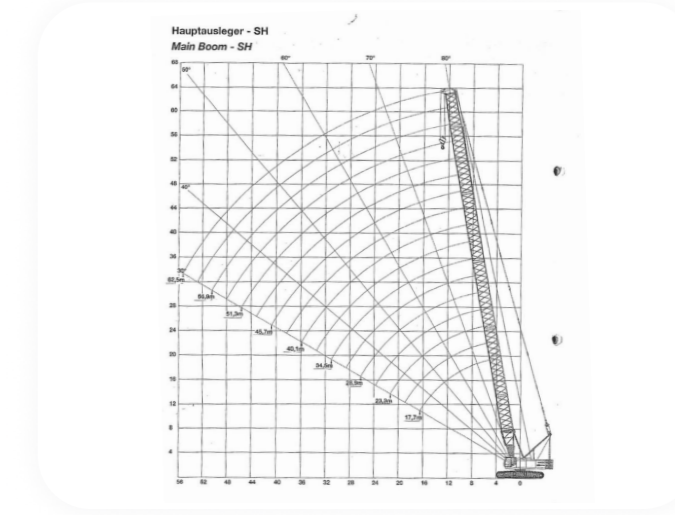

SENNEBOGEN 4400 HD

Maksimum Kaldırma Kapasitesi /
Max.Lifting Capacity
140 TON