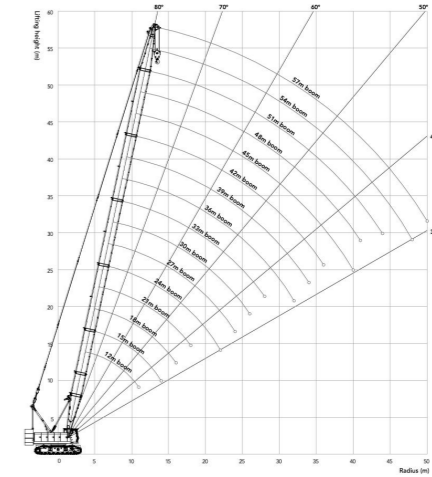

SANY SCC 900E

Maksimum Kaldırma Kapasitesi /
Max.Lifting Capacity
90 TON

SANY SCC 850A-5

Maksimum Kaldırma Kapasitesi /
Max.Lifting Capacity
85 TON

ZOOMLION ZCC 850H

Maksimum Kaldırma Kapasitesi /
Max.Lifting Capacity
85 TON