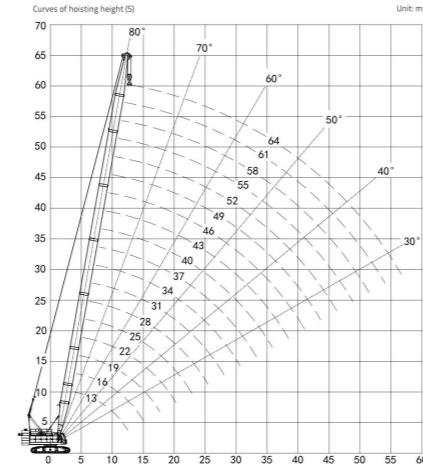

ZOOMLION ZCC 1000V

Maksimum Kaldırma Kapasitesi /
Max.Lifting Capacity
100 TON