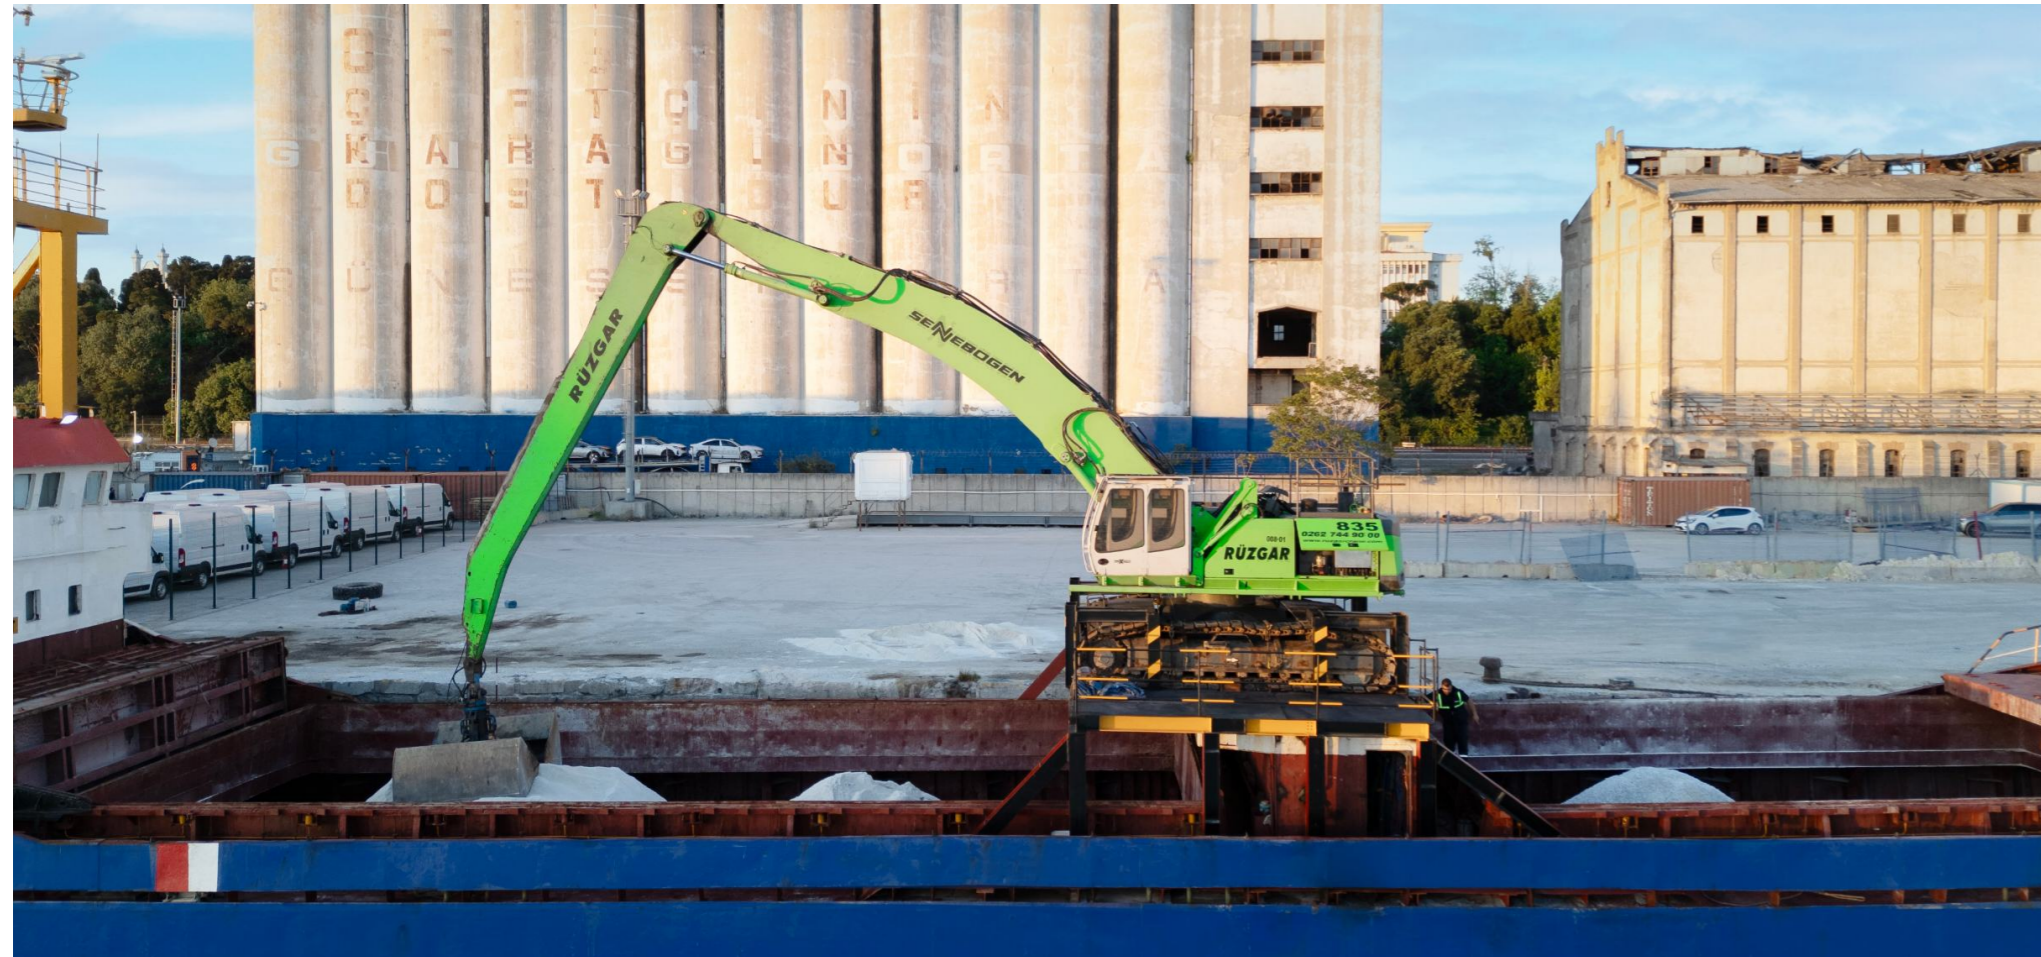

SENNEBOGEN 835 E

Maksimum Kaldırma Kapasitesi /
Max.Lifting Capacity
9 TON