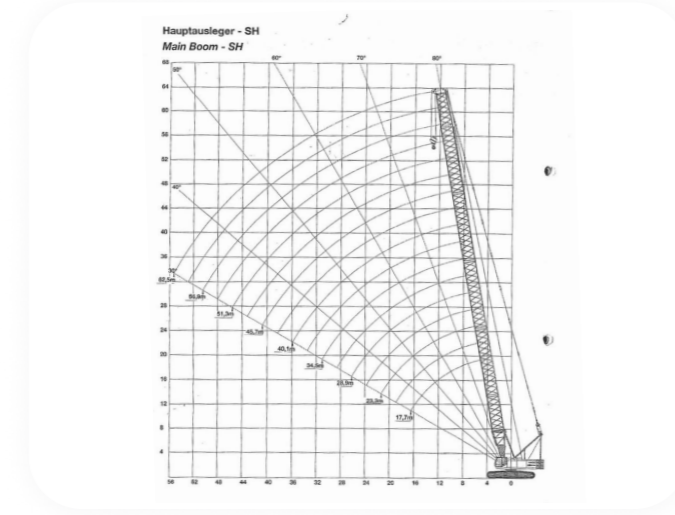

SENNEBOGEN 4400 HD

Maksimum Kaldırma Kapasitesi /
Max.Lifting Capacity
140 TON