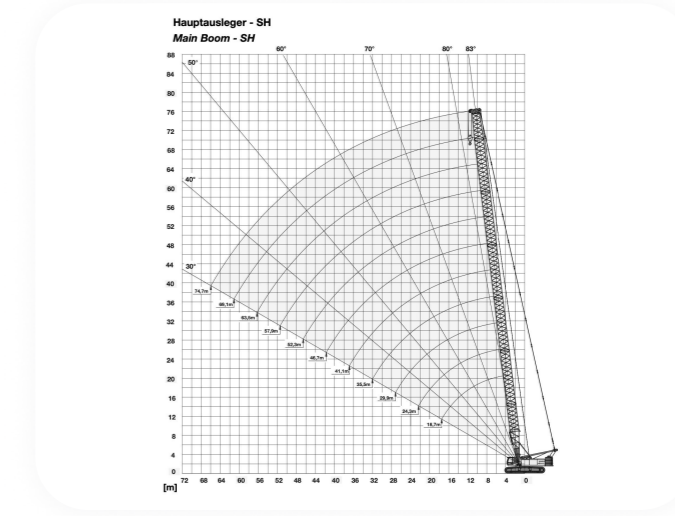

ZOOMLION ZCC 1500 V

Maksimum Kaldırma Kapasitesi /
Max.Lifting Capacity
150 TON